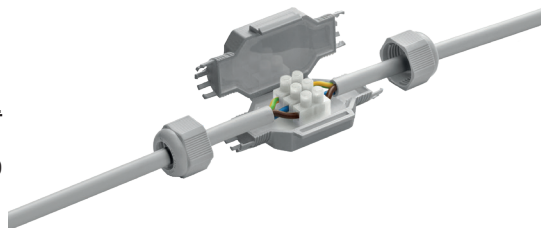

Vannrett IP68

NYHET!

Gelfylt

mini-kabelskjøt og koblingsboks

- Halogenfri
- Giftfri
- Kan gjenbrukes
- Strekkavlaster i nippelen

Mini Kabelskjøt, Fred og Barney

Markedets minste IP68 gelfylte koblinger.
Kan graves ned og nedsenkes i vann.
Ideell til hagebelysning

Type	For kabel Ø	Størrelse	El.nr.
Kabelskjøt IP68 3x2,5 mm ² Fred	8-13 mm	80x36x23 mm	12 504 61
Kabelskjøt IP68 2x2,5 mm ² Barney	6-10 mm	75x28x19 mm	12 504 60

Koblingsboks - Ready Box

For maks 4 kabler Ø10-Ø16. Leveres med 5 pol koblingsstykke 6 mm².
Ideell der det er vanskelig å få fylt en vanlig koblingsboks

Type	For kabel Ø	Størrelse	El.nr.
Prefyllt IP68 koblingsboks	10-16 mm	120x100x50 mm	12 504 66

ELIS ELEKTRO AS

Jerikoveien 16, 1067 Oslo
Telefon: 22 90 56 70

post@eliselektro.no
www.eliselektro.no

1820