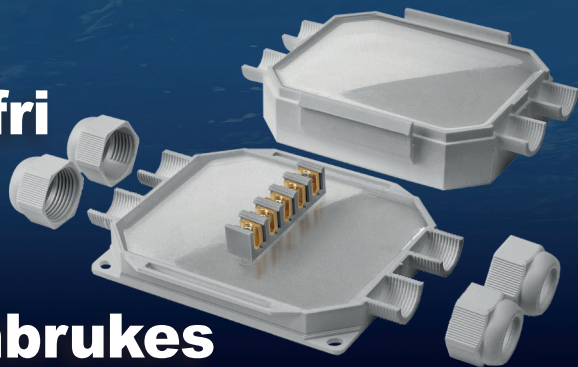

Vannrett IP68

NYHET!

Gelfylt

mini-kabelskjøt og koblingsboks

- Halogenfri
- Giftfri
- Kan gjenbrukes
- Strekkavlaster i nippelen

Mini Kabelskjøt, Fred og Barney

Markedets minste IP68 gelfylte koblinger.
Kan graves ned og nedsenkes i vann.
Ideell til hagebelysning

Type	For kabel Ø	Størrelse	El.nr.
Kabelskjøt IP68 3x2,5 mm ² Fred	8-13 mm	80x36x23 mm	12 504 61
Kabelskjøt IP68 2x2,5 mm ² Barney	6-10 mm	75x28x19 mm	12 504 60

Koblingsboks - Ready Box

For maks 4 kabler Ø10-Ø16. Leveres med 5 pol koblingsstykke 6 mm².
Ideell der det er vanskelig å få fylt en vanlig koblingsboks

Type	For kabel Ø	Størrelse	El.nr.
Prefyllt IP68 koblingsboks	10-16 mm	120x100x50 mm	12 504 66

ELIS ELEKTRO AS

Jerikoveien 16, 1067 Oslo
Telefon: 22 90 56 70

post@eliselektro.no
www.eliselektro.no

1820