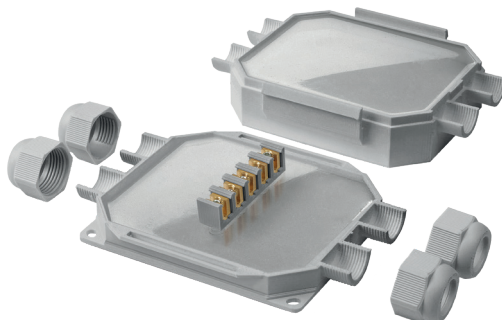

Vannrett IP68

NYHET!

Gelfylt

mini-kabelskjøt og koblingsboks

- Halogenfri
- Giftfri
- Kan gjenbrukes
- Strekkavlaster i nippelen

Mini Kabelskjøt, Fred og Barney

Markedets minste IP68 gelfylte koblinger.
Kan graves ned og nedsenkes i vann.
Ideell til hagebelysning

Type	For kabel Ø	Størrelse	El.nr.
Kabelskjøt IP68 3x2,5 mm ² Fred	8-13 mm	80x36x23 mm	12 504 61
Kabelskjøt IP68 2x2,5 mm ² Barney	6-10 mm	75x28x19 mm	12 504 60

Koblingsboks - Ready Box

For maks 4 kabler Ø10-Ø16. Leveres med 5 pol koblingsstykke 6 mm².
Ideell der det er vanskelig å få fylt en vanlig koblingsboks

Type	For kabel Ø	Størrelse	El.nr.
Prefyllt IP68 koblingsboks	10-16 mm	120x100x50 mm	12 504 66

ELIS ELEKTRO AS

Jerikoveien 16, 1067 Oslo
Telefon: 22 90 56 70

post@eliselektro.no
www.eliselektro.no

1820